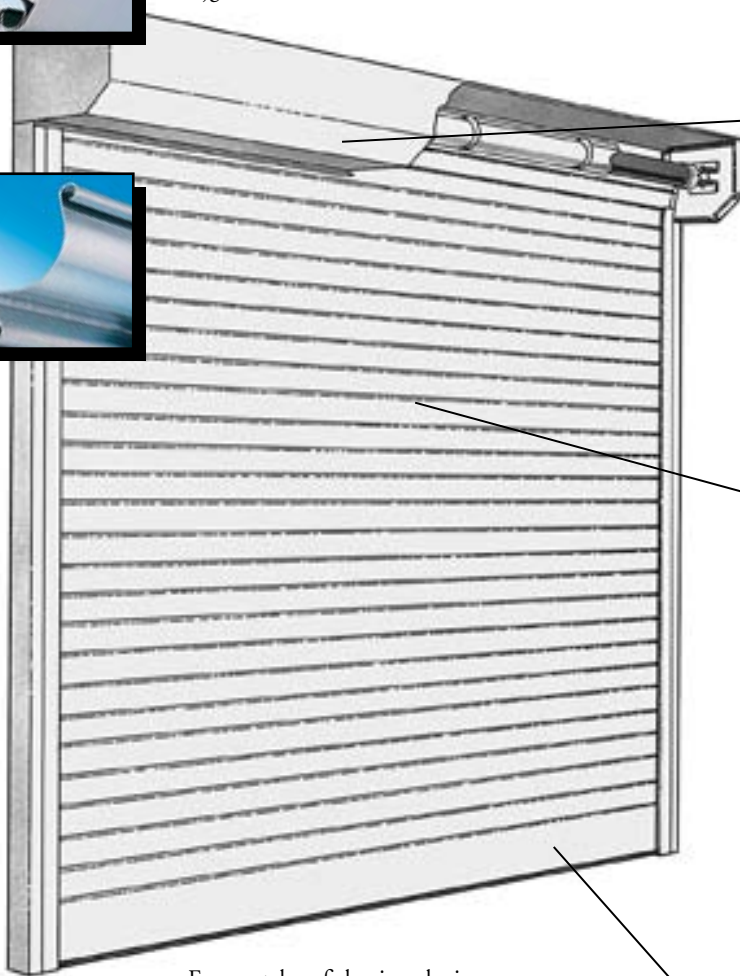

PANTSER/PROFIEL INFORMATIE:

Het rollend pantser is opgebouwd uit koudgewalste profielen (staal of aluminium) die over de volledige lengte in elkaar worden geschoven, waardoor het ene profiel aan het andere scharniert en aldus één geheel vormt voor de benodigde hoogtemaat. Aan de kopse kanten van de profielen worden naar keuze kunststof-, verzinkt stalen eindstukken, nokpennen of stormmankers gemonteerd, waardoor de profielen niet onderling kunnen gaan schuiven terwijl tevens een soepel en geruisloos bewegen in de zijgeleiders wordt bereikt.

Oppervlaktebehandeling naar keuze: Aluminium pantser: standaard; blank aluminium, op aanvraag; bandgeanodiseerd, technisch geanodiseerd of voorzien van een kleurcoating volgens RAL codering. Stalen pantsers: standaard; verzinkt volgens het Sendzimir procedé, op aanvraag; voorzien van coating volgens RAL-codering.