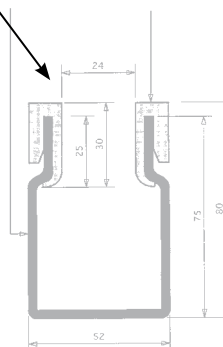

Deze coating beschermt het pantseroppervlak tegen de meeste krassen, en zorgt ervoor dat graffiti eenvoudig kan worden verwijderd. Zowel polycarbonaat als anti-graffiti coating zijn lichtdoorlatend en kleurvast. Ze verminderen zeer sterk de UV-doorlating en warmtedoorlating die bij polycarbonaat tien maal hoger is dan bij glas. Bij toepassing van het HERA O rolluik in combinatie met normale glasberaming zijn warmte-isolatie en energiebesparing optimaal.