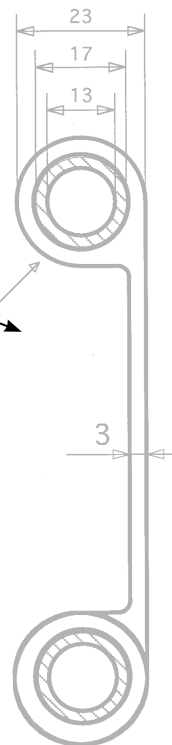

PANTSERINFORMATIE:

Het pantser is samengesteld uit heldere polycarbonaat schalmen, onderling verbonden door middel van geëxtrudeerd geanodiseerde aluminium buisprofielen. Aan weerszijden zijn de buisprofielen voorzien van kunststof eindstoppen, die een ongewenste zijwaartse beweging van de profielen tegengaan en het pantser beschermen tegen bovenmatige wrijving en slijtage in de geleiders. De schalmen kunnen optioneel worden voorzien van een anti-graffiti coating.

HERA O schalmen zijn door het Britisch Fire test laboratory van AVRO International Aerospace getest op rook- en toxische gas emissie, volgens rapport Bae-MSM-CT-1104 september 1995. Door het oostenrijkse Kunststof-instituut zijn de schalmen getest op brandbaarheid volgens rapport 35.935 april 1996. De onderzijde van het pantser wordt voorzien van een geëxtrudeerd aluminium profiel, eventueel voorzien van een rubber afdichtingsprofiel.