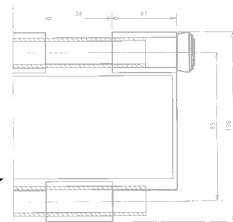

HERA O schalmen zijn door het Britisch Fire test laboratory van AVRO International Aerospace getest op rook- en toxische gas emissie, volgens rapport Bae-MSM-CT-1104 september 1995. Door het oostenrijkse Kunststof-instituut zijn de schalmen getest op brandbaarheid volgens rapport 35.935 april 1996. De onderzijde van het pantser wordt voorzien van een geëxtrudeerd aluminium profiel, eventueel voorzien van een rubber afdichtingsprofiel.