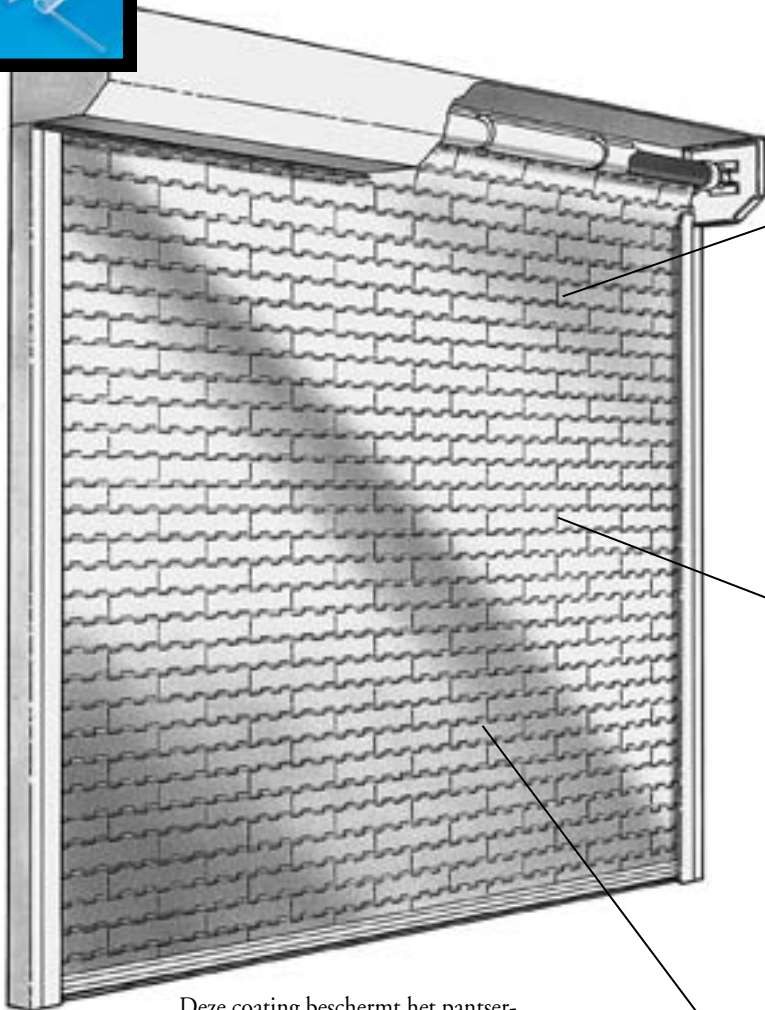

Toepassingsgebied:
Overal waar hoge eisen worden gesteld aan esthetische afwerking en doorzicht met behoud van inbraakpreventie.

PANTSERINFORMATIE:

Het pantser is samengesteld uit heldere polycarbonaat schalmen, onderling verbonden door middel van geëxtrudeerd geanodiseerde aluminium buisprofielen. Aan weerszijden zijn de buisprofielen voorzien van kunststof eindstoppen, die een ongewenste zijwaartse beweging van de profielen tegengaan en het pantser beschermen tegen bovenmatige wrijving en slijtage in de geleiders. De schalmen kunnen optioneel worden voorzien van een anti-graffiti coating.

HERA O schalmen zijn door het Britisch Fire test laboratory van AVRO International Aerospace getest op rook- en toxische gas emissie, volgens rapport Bae-MSM-CT-1104 september 1995. Door het oostenrijkse Kunststof-instituut zijn de schalmen getest op brandbaarheid volgens rapport 35.935 april 1996. De onderzijde van het pantser wordt voorzien van een geëxtrudeerd aluminium profiel, eventueel voorzien van een rubber afdichtingsprofiel.