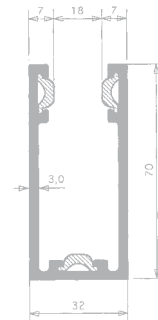

zo ontworpen dat de aluminium profielen in opgerolde toestand precies over elkaar vallen. De doorkijkcapaciteit voldoet aan de norm van 70-75%.