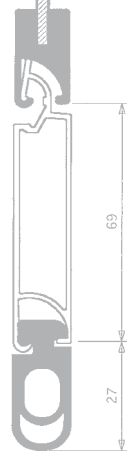

Toepassingsgebied:
Overal waar hoge eisen worden gesteld aan esthetische afwerking en doorzicht met behoud van inbraakpreventie.

PANTSER/PROFIEL INFORMATIE:

De HERA R bestaat uit segmenten die scharnierend aan elkaar zijn verbonden en rollend worden verplaatst over een naadloze ronde stalen as met zeskantige manchetten. De segmenten zijn vervaardigd uit polycarbonaat stroken, verkrijgbaar in diverse - o.a. vlamdovende en kraswerende- kwaliteiten. Aan de boven- en onderzijde wordt de kunststof beglazing ingeschoven in geëxtrudeerde aluminium profielen. Om te voorkomen dat de kunststofbeglazing tijdens het op- en afrollen in aanraking komt met metalen delen, is het systeem

zo ontworpen dat de aluminium profielen in opgerolde toestand precies over elkaar vallen. De doorkijkcapaciteit voldoet aan de norm van 70-75%.

Accessoires:

Bij de rolluiken/deuren heeft u keuze uit een uitgebreid assortiment accessoires; zoals sloten en grendels, afdichtingsborstels, loopdeuren, wegneembare zijgeleiders, valbeveiliging, onderloopbeveiliging en besturingscomponenten.