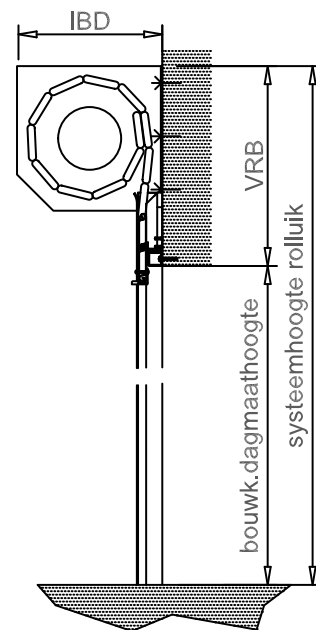

DUBBELWANDIG ISO ROLDEUR/LUIK

ZDV/LDV

onderlijst

montage op de dag

bovenruimte (VRB x IBD)				
RD	breedte rolluik			
hoogte rolluik	< 5470	< 5970	< 6220	< 6470
< 1660	605x400	640x400	640x400	640x400
< 2860	655x450	690x450	690x450	690x450
< 4035	765x500	765x500	765x500	765x500
< 4510	790x550	790x550	790x550	790x550
< 4735	815x550	815x550	815x550	815x550
< 4925	815x550	815x550	875x600	875x600
< 5200	850x600	850x600	850x600	850x600