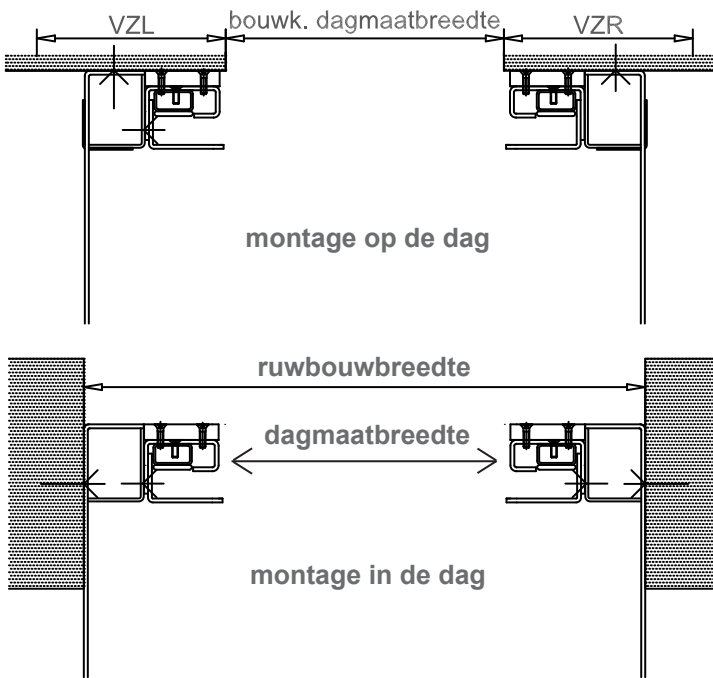

DUBBELWANDIG ISO ROLDEUR/LUIK

ZDV/LDV

onderlijst

montage op de dag

bovenruimte (VRB x IBD)				
RD	breedte rolluik			
hoogte rolluik	< 5470	< 5970	< 6220	< 6470
< 1660	605x400	640x400	640x400	640x400
< 2860	655x450	690x450	690x450	690x450
< 4035	765x500	765x500	765x500	765x500
< 4510	790x550	790x550	790x550	790x550
< 4735	815x550	815x550	815x550	815x550
< 4925	815x550	815x550	875x600	875x600
< 5200	850x600	850x600	850x600	850x600