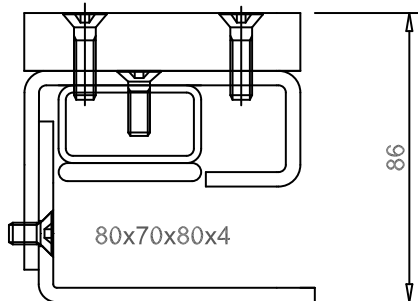

DUBBELWANDIG ISO ROLDEUR/LUIK

ZDV/LDV

onderlijst

montage op de dag

bovenruimte (VRB x IBD)				
RD	breedte rolluik			
hoogte rolluik	< 5470	< 5970	< 6220	< 6470
< 1660	605x400	640x400	640x400	640x400
< 2860	655x450	690x450	690x450	690x450
< 4035	765x500	765x500	765x500	765x500
< 4510	790x550	790x550	790x550	790x550
< 4735	815x550	815x550	815x550	815x550
< 4925	815x550	815x550	875x600	875x600
< 5200	850x600	850x600	850x600	850x600