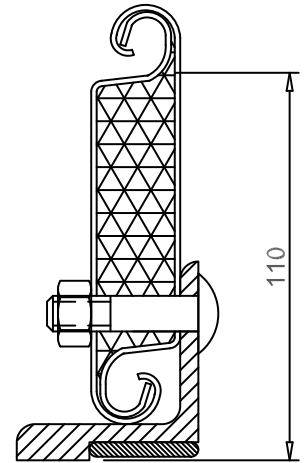

DUBBELWANDIG ISO ROLDEUR/LUIK

ZDV/LDV

onderlijst

montage op de dag

bovenruimte (VRB x IBD)				
RD	breedte rolluik			
hoogte rolluik	< 5470	< 5970	< 6220	< 6470
< 1660	605x400	640x400	640x400	640x400
< 2860	655x450	690x450	690x450	690x450
< 4035	765x500	765x500	765x500	765x500
< 4510	790x550	790x550	790x550	790x550
< 4735	815x550	815x550	815x550	815x550
< 4925	815x550	815x550	875x600	875x600
< 5200	850x600	850x600	850x600	850x600