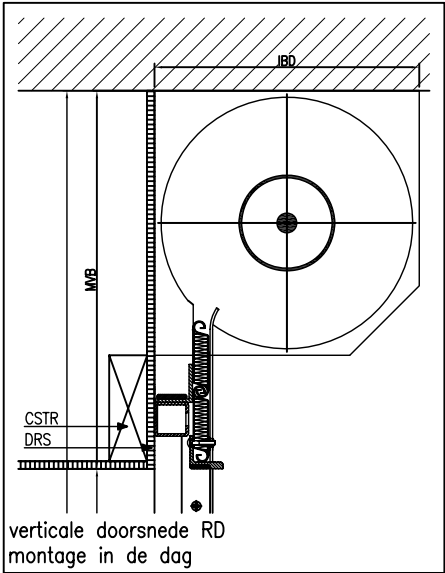

|      |                            |      |       |
|------|----------------------------|------|-------|
| type | RD60                       | RD90 | RD120 |
| DB   |                            |      |       |
| DH   |                            |      |       |
| SB   |                            |      |       |
| SH   |                            |      |       |
| MVL  |                            |      |       |
| MVR  |                            |      |       |
| MVB  |                            |      |       |
| IBD  |                            |      |       |
| WD   |                            |      |       |
| MZ   | L/R                        |      |       |
| BDG  | draai / sleutel schakelaar |      |       |

| bovenruimte (MVB x IBD) |                 |         |         |         |
|-------------------------|-----------------|---------|---------|---------|
| RD                      | breedte rolluik |         |         |         |
| hoogte rolluik          | < 5470          | < 5970  | < 6220  | < 6470  |
| < 1660                  | 605x400         | 640x400 | 640x400 | 640x400 |
| < 2860                  | 655x450         | 690x450 | 690x450 | 690x450 |
| < 4035                  | 765x500         | 765x500 | 765x500 | 765x500 |
| < 4510                  | 790x550         | 790x550 | 790x550 | 790x550 |
| < 4735                  | 815x550         | 815x550 | 815x550 | 815x550 |
| < 4925                  | 815x550         | 815x550 | 875x600 | 875x600 |
| < 5200                  | 850x600         | 850x600 | 850x600 | 850x600 |

| montage vlakken (MVL/MVR) |                    |           |            |
|---------------------------|--------------------|-----------|------------|
| breedte                   | oppervlakte        | standaard | noodhandb. |
| < 6800mm                  | < 41m <sup>2</sup> | 165mm     | 165mm      |