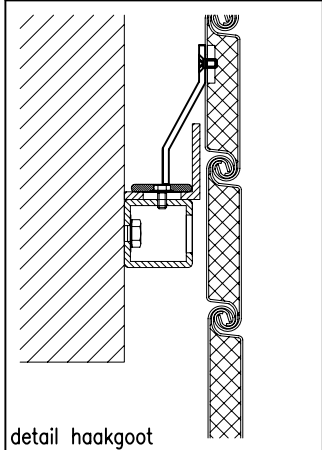

# Rolluik type Pyrex RD60 RD90 RD120 tot 120 min. brandwerend

Door opdrachtgever te verzorgen:  
 Wanden vlak en haaks, zonder obstakels.  
 Boven de dagopening latei in een vlak met wand. Afgewerkte vloer vlak en waterpas.

|      |                            |      |       |
|------|----------------------------|------|-------|
| type | RD60                       | RD90 | RD120 |
| DB   |                            |      |       |
| DH   |                            |      |       |
| SB   |                            |      |       |
| SH   |                            |      |       |
| MVL  |                            |      |       |
| MVR  |                            |      |       |
| MVB  |                            |      |       |
| IBD  |                            |      |       |
| WD   |                            |      |       |
| MZ   | L/R                        |      |       |
| BDG  | draai / sleutel schakelaar |      |       |