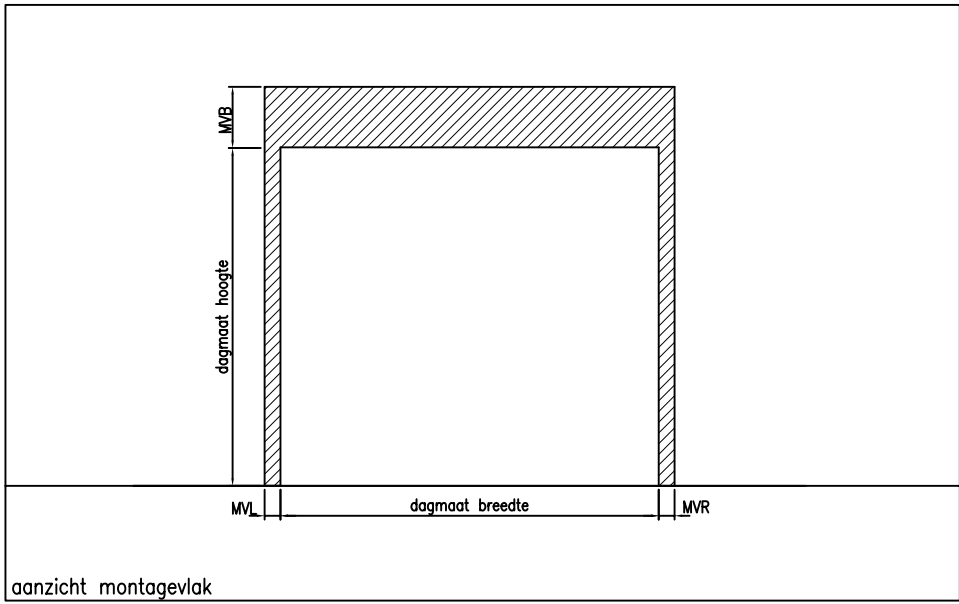

# Rolluik type Pyrex RD60 RD90 RD120 tot 120 min. brandwerend

Door opdrachtgever te verzorgen:  
 Wanden vlak en haaks, zonder obstakels.  
 Boven de dagopening latei in een vlak met wand. Afgewerkte vloer vlak en waterpas.

| bovenruimte (MVB x IBD) |                 |         |         |         |
|-------------------------|-----------------|---------|---------|---------|
| RD                      | breedte rolluik |         |         |         |
| hoogte rolluik          | < 5470          | < 5970  | < 6220  | < 6470  |
| < 1660                  | 605x400         | 640x400 | 640x400 | 640x400 |
| < 2860                  | 655x450         | 690x450 | 690x450 | 690x450 |
| < 4035                  | 765x500         | 765x500 | 765x500 | 765x500 |
| < 4510                  | 790x550         | 790x550 | 790x550 | 790x550 |
| < 4735                  | 815x550         | 815x550 | 815x550 | 815x550 |
| < 4925                  | 815x550         | 815x550 | 875x600 | 875x600 |
| < 5200                  | 850x600         | 850x600 | 850x600 | 850x600 |

| montage vlakken (MVL/MVR) |                    |           |            |
|---------------------------|--------------------|-----------|------------|
| breedte                   | oppervlakte        | standaard | noodhandb. |
| < 6800mm                  | < 41m <sup>2</sup> | 165mm     | 165mm      |