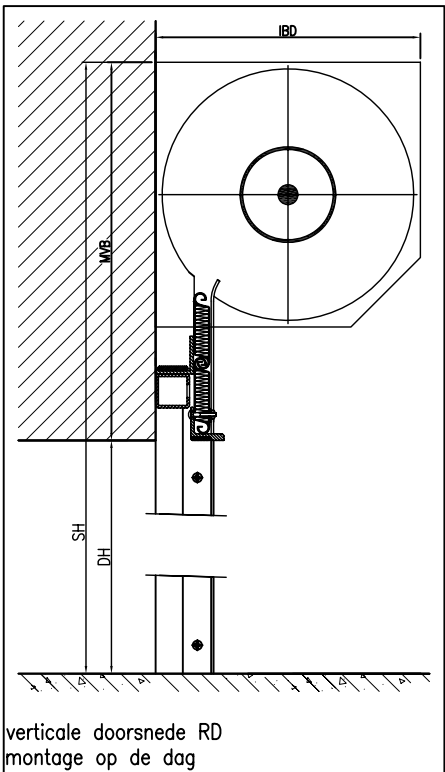

# Rolluik type Pyrex RD60 RD90 RD120 tot 120 min. brandwerend

Door opdrachtgever te verzorgen:  
 Wanden vlak en haaks, zonder obstakels.  
 Boven de dagopening latei in een vlak met wand. Afgewerkte vloer vlak en waterpas.

| bovenruimte (MVB x IBD) |                 |         |         |         |
|-------------------------|-----------------|---------|---------|---------|
| RD                      | breedte rolluik |         |         |         |
| hoogte rolluik          | < 5470          | < 5970  | < 6220  | < 6470  |
| < 1660                  | 605x400         | 640x400 | 640x400 | 640x400 |
| < 2860                  | 655x450         | 690x450 | 690x450 | 690x450 |
| < 4035                  | 765x500         | 765x500 | 765x500 | 765x500 |
| < 4510                  | 790x550         | 790x550 | 790x550 | 790x550 |
| < 4735                  | 815x550         | 815x550 | 815x550 | 815x550 |
| < 4925                  | 815x550         | 815x550 | 875x600 | 875x600 |
| < 5200                  | 850x600         | 850x600 | 850x600 | 850x600 |

| montage vlakken (MVL/MVR) |                    |           |            |
|---------------------------|--------------------|-----------|------------|
| breedte                   | oppervlakte        | standaard | noodhandb. |
| < 6800mm                  | < 41m <sup>2</sup> | 165mm     | 165mm      |