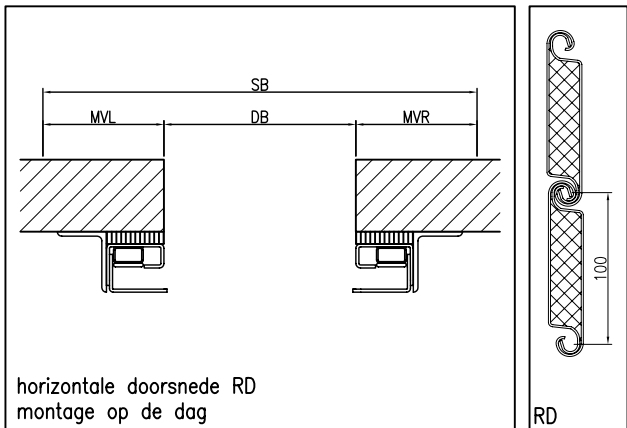

|      |                            |      |       |
|------|----------------------------|------|-------|
| type | RD60                       | RD90 | RD120 |
| DB   |                            |      |       |
| DH   |                            |      |       |
| SB   |                            |      |       |
| SH   |                            |      |       |
| MVL  |                            |      |       |
| MVR  |                            |      |       |
| MVB  |                            |      |       |
| IBD  |                            |      |       |
| WD   |                            |      |       |
| MZ   | L/R                        |      |       |
| BDG  | draai / sleutel schakelaar |      |       |

| bovenruimte (MVB x IBD) |                 |         |         |         |
|-------------------------|-----------------|---------|---------|---------|
| RD                      | breedte rolluik |         |         |         |
| hoogte rolluik          | < 5470          | < 5970  | < 6220  | < 6470  |
| < 1660                  | 605x400         | 640x400 | 640x400 | 640x400 |
| < 2860                  | 655x450         | 690x450 | 690x450 | 690x450 |
| < 4035                  | 765x500         | 765x500 | 765x500 | 765x500 |
| < 4510                  | 790x550         | 790x550 | 790x550 | 790x550 |
| < 4735                  | 815x550         | 815x550 | 815x550 | 815x550 |
| < 4925                  | 815x550         | 815x550 | 875x600 | 875x600 |
| < 5200                  | 850x600         | 850x600 | 850x600 | 850x600 |

| montage vlakken (MVL/MVR) |                    |           |            |
|---------------------------|--------------------|-----------|------------|
| breedte                   | oppervlakte        | standaard | noodhandb. |
| < 6800mm                  | < 41m <sup>2</sup> | 165mm     | 165mm      |