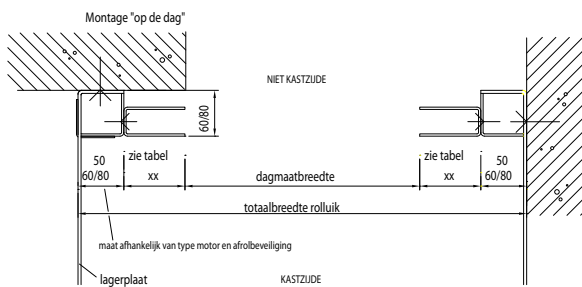

Inbouwtekening type ARGUS T58

Stalen verbindingsschakels
zorgen voor een
solide geheel.

Rolhek type ARGUS T58

FUNCTIONALITEIT

Een stalen inbraakvertragend en toegangregulerend rolhek met maximaal doorzicht. Door opengewerkte structuur ook geschikt bij ventilatiebehoefte.

TOEPASBAARHEID

Afsluiting van wand- en gevelopeningen. Geschikt voor vrijwel elke bouwraad en installatie.

UITERLIJKE KENMERKEN

Oprolbaar hekwerk, opgebouwd uit horizontaal liggende, verzinkt stalen buizen, onderling verbonden met verzinkt stalen, scharnierende schakels. Het hek is zowel naar binnen als naar buiten rollend leverbaar. Onderzijde afgewerkt met een blinde stootdorpel en zwart rubber stootlijst. Optioneel uitgevoerd met espagnoletslot met sluitstangen in de zijconstructie die het rolhek extra borgen.

AFMETINGEN

Breedte tot 6 m. Maximale hoogte afhankelijk van situatie en uitvoering. Standaardbreedte tussen de schakels 400 mm. Hartafstand tussen de horizontale buizen 58 mm.

GEWICHT

Rolhek circa 10,2 kg per m². Totale gewicht afhankelijk van afmeting en uitvoering.