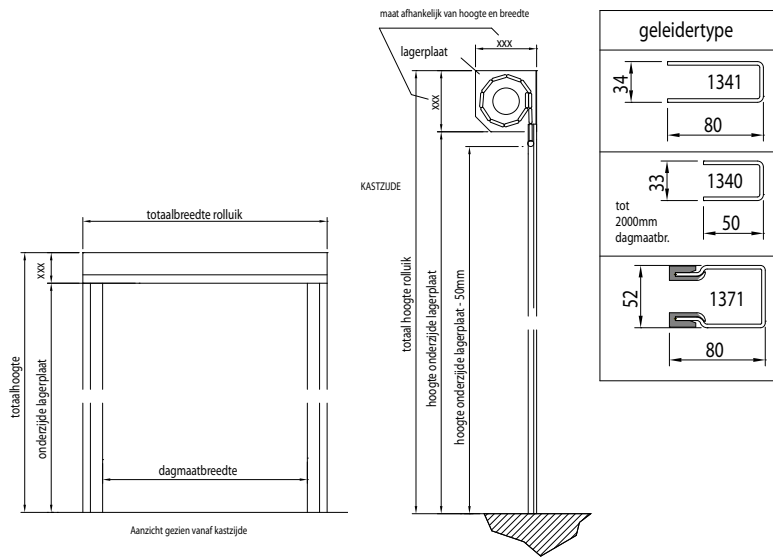

Inbouwtekening type ARGUS T58

Stalen verbindingsschakels
zorgen voor een
solide geheel.

Rolhek type ARGUS T58

FUNCTIONALITEIT

Een stalen inbraakvertragend en toegangregulerend rolhek met maximaal doorzicht. Door opengewerkte structuur ook geschikt bij ventilatiebehoefte.

TOEPASBAARHEID

Afsluiting van wand- en gevelopeningen. Geschikt voor vrijwel elke bouwraad en installatie.

UITERLIJKE KENMERKEN

Oprolbaar hekwerk, opgebouwd uit horizontaal liggende, verzinkt stalen buizen, onderling verbonden met verzinkt stalen, scharnierende schakels. Het hek is zowel naar binnen als naar buiten rollend leverbaar. Onderzijde afgewerkt met een blinde stootdorpel en zwart rubber stootlijst. Optioneel uitgevoerd met espagnoletslot met sluitstangen in de zijconstructie die het rolhek extra borgen.

AFMETINGEN

Breedte tot 6 m. Maximale hoogte afhankelijk van situatie en uitvoering. Standaardbreedte tussen de schakels 400 mm. Hartafstand tussen de horizontale buizen 58 mm.

GEWICHT

Rolhek circa 10,2 kg per m². Totale gewicht afhankelijk van afmeting en uitvoering.